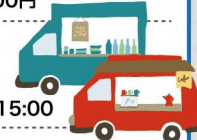

6/15^土

カラフルな幌(からほろ)を装着した軽トラで、村山市内の新鮮な農産物を販売します。

●場所: 管理棟前
●時間: 9:00~12:00

コスプレまつり 6/16^日

バラに囲まれて至福の時を!コスプレイヤー大集合。

アニメ文化実行会
●場所: 園内
●時間: 10:00~15:00
●料金: 1,000円

キッチンカー販売

6/8^日9^日 ●場所: 管理棟前
●時間: 10:00~15:00