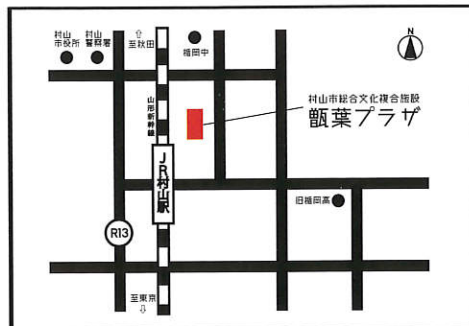

笑福亭笑助 落語会

—第2回しょうよう寄席 甌葉プラザに福来たる！—

プレゼント
抽選会
あります！

令和4年

10/10 月

●開演 / 13:00 ●開場 / 12:30

村山市総合文化複合施設

甌葉プラザ 1F 甌葉ホール

入場料 1,000円 (全席自由)

- ※未就学児のお子様のご入場はご遠慮ください。
- ※前売り券はございません。当日、時間まで会場にお越しください。
- ※お釣りのないよう、ご協力お願いいたします。
- ※お席は限りございますのでご了承ください。

お問い合わせ NPO 法人甌葉プラザネット

TEL : ☎0237-52-3531

FAX : 0237-52-3532

【新型コロナウイルス感染拡大防止対策について】

- ・当日の検温、正しいマスクの着用、手指の消毒にご協力ください。
- ・当日は、人と人の距離を確保し、講演会を実施します。
- ・当日は、咳や発熱症状がある方は、ご参加いただけません。
- ・新型コロナウイルスの状況により、中止する場合があります。

↓その他のイベント情報はこちら

〈笑福亭 笑助〉

昭和51年9月18日生 大阪府八尾市出身

20歳の時に笑瓶に入門し東京へ。

東京に17年住んだのち、吉本興業の住みます芸人プロジェクトによって4年半の間「東北住みます落語家兼山形住みます芸人」として山形を中心に活動。現在は大阪に戻り、大阪らしく笑福亭らしく笑助らしい落語をめざしてがんばっています。